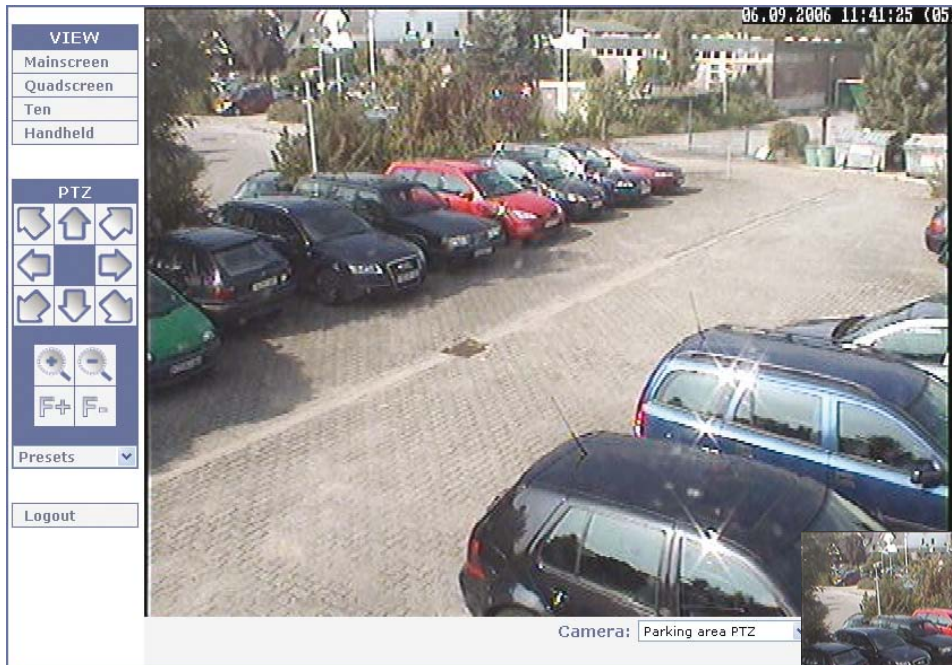

Browser/Webserver

Darstellung mit PC-Web-Browser

Darstellung mit Handheld-Browser

Plattformunabhängige Live-Bildübertragung und Kamerafernsteuerung über handelsübliche PC-, Smartphone- und PDA-Web-Browser

- Integrale Funktion von CamTel SVR, CamServer, CamDisc SVR, CamDisc HNVR und Cam4mobile
- Bis zu 4 Webserver-Verbindungen zusätzlich zu den bis zu 5 Standard-Verbindungen
- Kompatibel zu gängigen Handheld-Produkten (Smartphone, PDA)
- Verbindung über numerische IP-Adresse oder symbolischen Namen
- Webserver Demo-Adresse: <http://webserver01.heitel.com> (Benutzername: demo, Passwort: demo)
- Optionaler Zugriffsschutz durch benutzerspezifische Passwortabfrage
- Steuerung der PTZ-Funktionalitäten Schwenken/Neigen, Zoom, Fokus sowie Ansteuerung von 9 Festpositionen
- Einzel- und Multibilddarstellung (4er, 10er) sowie display-optimierte Darstellung für Handhelds
- Einstellung der Bildqualität in drei Stufen
- Nutzt Standard Browser Funktionen, daher keine ActiveX-Elemente erforderlich
- Zusätzlich Web-API-Integration auf Basis von HTTP-Kommandos für Live-Bilddarstellung, PTZ- und Relaissteuerung

Darstellung Einzelbild

Zugriffsschutz durch benutzerspezifische Passwortabfrage

Darstellung Multibild (4er)

PC-Darstellung

Schwenken/
Neigen

Zoom/Fokus

Auswahl der
Festposition

Kamera-Selektion