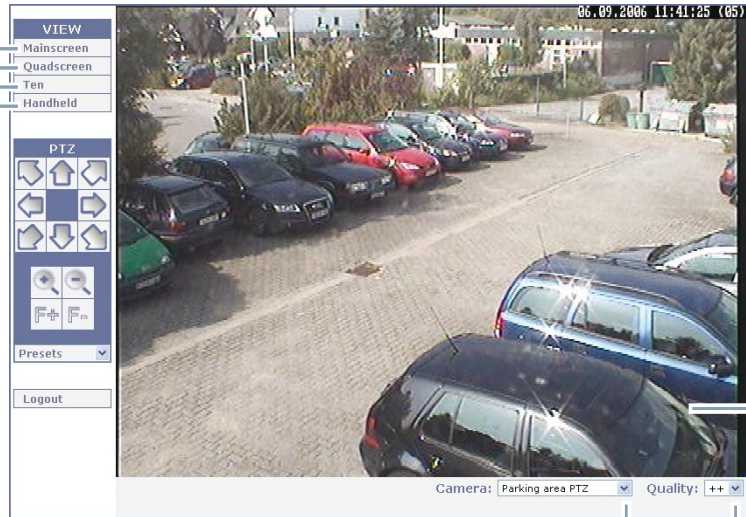

Visualización en PC

Pan/Tilt

Zoom/Focus

Selección de posiciones fijas de cámara

Selección de cámara

Calidad de imagen ajustable en tres pasos